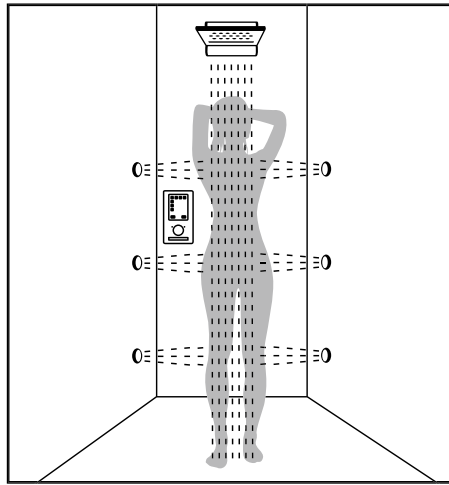

Душевая семья

Эта система скрытого монтажа предлагает самые разнообразные душевые процедуры: от водопада до обволакивающих боковых потоков.

RainAir.

Этот мягкий душ с эффектом дождевых потоков, насыщенных воздухом, поможет вам смыть с себя повседневность, капля за каплей.

RainAir XXL.

Благодаря большому душевому диску мягкие капли окутывают все ваше тело.

RainFlow.

Ощущение, будто вы стоите в центре лагуны. Его дарят вам сильные, насыщенные потоки воды. И так каждый день.

Whirl.

Насыщенные потоки воды, создающие эффект массажа для отдельных участков тела.

CaresseAir.

Превосходно подходит для душевых процедур после занятий спортом, а также после тяжелого дня: динамичные потоки воды с эффектом ручного массажа.

Mix.

Гармоничная комбинация мягкого потока и массажных струй.

Rain.

Превосходно смывает шампунь с волос.

Massage.

Мощная, пульсирующая массажная струя.

Mono.

Ламинарная струя для точечного воздействия.