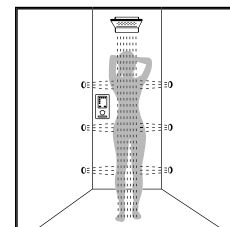

Душ в новом измерении.

Raindance Rainmaker – душевые процедуры вряд ли могут быть более приятными или принимать более привлекательную форму. Благодаря технологии

AirPower поток воды из огромного душевого диска насыщается воздухом. Так как Raindance Rainmaker встроен в потолок, он создает действительное ощущение

приятного дождя при помощи режимов RainAir, RainAir XXL, Whirl и Mix – по вашему желанию.