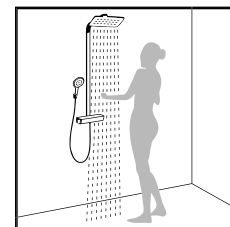

Showerpipe

Для душа

Raindance® E 420
Showerpipe для душа
верхний душ Raindance E 420 2jet
(RainAir: 17 л/мин, RainFlow: 22 л/мин)
ручной мини-душ 1jet (16 л/мин)
термостат
вынос 400 мм
27149,-000