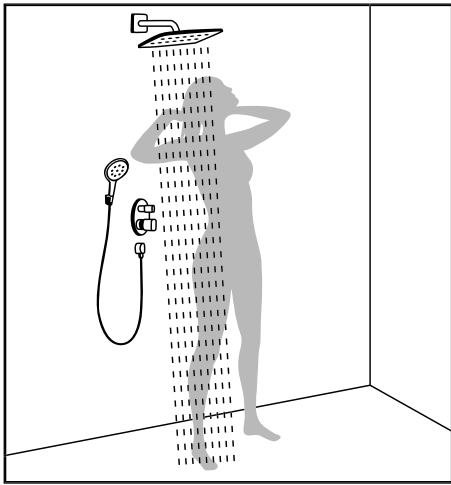

обеспечивают прекрасные душевые процедуры. Варианты установки также очень разнообразны. При создании новой ванной комнаты можно прибегнуть к скрытому монтажу. Если вы хотите добавить новый душ в уже имеющийся интерьер,

можно использовать более простой вариант внешнего монтажа. Какие бы требования вы не предъявляли – будь то новая или уже существующая ванная – вы без труда найдете правильное решение.

Showerpipe

Простой внешний монтаж: большие перемены с минимумом усилий. Идеально для модернизации пространства.

Душевая панель

Система, сочетающая в себе верхний, ручной и боковой душ. Основной акцент в ванной комнате. Внешний монтаж.

Душевой набор

Маленькое решение, но такое же комфортное, как и большой душ. Набор просто крепится на стену.

Душевой набор и верхний душ

Освежающий или расслабляющий: каждый день мы принимаем душ по настроению. Скрытый монтаж, функциональный блок спрятан внутри стены.

Душевая семья

Эта система скрытого монтажа предлагает самые разнообразные душевые процедуры: от водопада до обволакивающих боковых потоков.