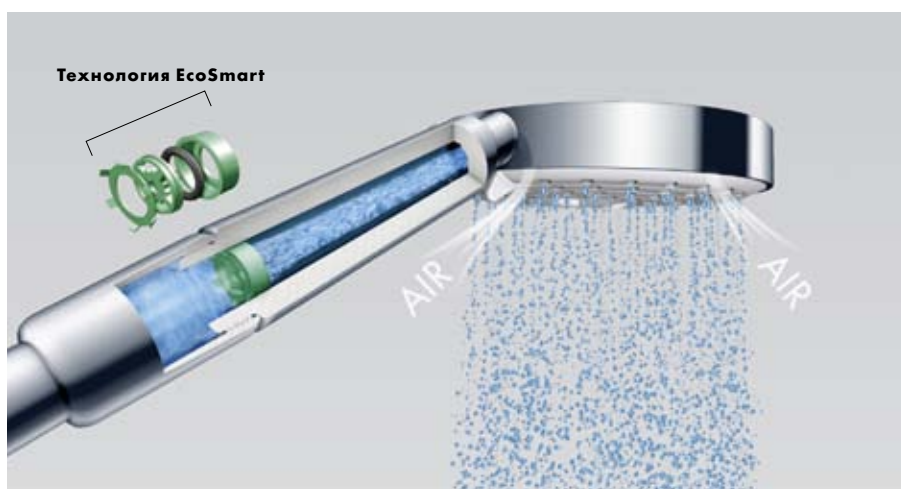

Настоящее наслаждение водой и защита окружающей среды.

В компании Hansgrohe настоящая любовь к воде сочетается со всесторонним осознанием ответственности за сохранение этого ценного ресурса. Мы постоянно разрабатываем водо- и энергосберегающие продукты, такие как технология EcoSmart. В том числе поэтому мы стали одной из первых компаний,

получивших за свою продукцию сертификат WELL. Этот сертификат выдает Европейская ассоциация производителей смесителей, а аббревиатура WELL означает «Эмблема эффективного использования воды» («Water Efficiency Label»). Наши смесители для раковин Talis, Focus и Metris, а также наш руч-

ной душ Crometta 85 Green получили высшую оценку среди продуктов для домашнего использования. И в будущем мы продолжим разработку изделий, которые оказывают положительное влияние на вашу жизнь и окружающую среду.

Расход воды в душах EcoSmart ограничен 6 л/мин или 9 л/мин

WELL Upgrade Volume Water Efficiency Label	
Manufacturer:	Hansgrohe AG
Product category:	Accessories shower valve
Type:	Shower head
Model:	Hansgrohe Crometta 85
Registration number:	ZD10080-20110303
<table border="0"> <tr> <td>A</td> <td>A**</td> </tr> <tr> <td>B</td> <td></td> </tr> </table>	
Water Efficiency Criteria	
Flow rate > 9,0 l/min ≤ 12,0 l/min	*
Controlled flow rate ≥ 4,5 l/min ≤ 9,0 l/min	** ←
Information about use and installation: www.well-online.eu A Label of EUnited Valves European Valve Manufacturers Association	

l/min
6,0