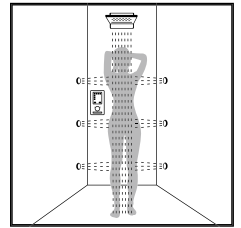

Боковые форсунки