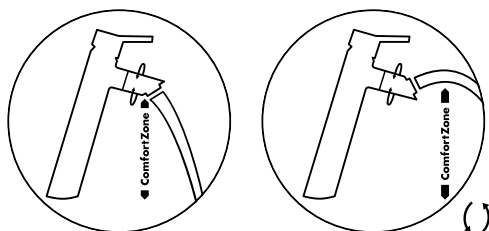

www.hansgrohe.ru/konfigurator

Metris®

Metris® 260

однорычажный смеситель для раковины
31082,-000

Metris® 230

однорычажный смеситель для раковины
с поворотным изливом 120°
31087,-000

Talis®

Увеличьте ComfortZone одним движением руки: этот новый вращающийся излив чрезвычайно полезен во многих повседневных ситуациях.