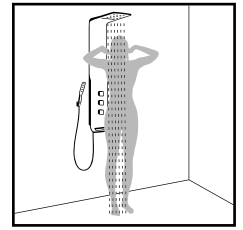

Душевые панели

↑ 200 mm ↓

Raindance® Lift душевая панель
верхний душ Raindance Rainfall 180 Air 2jet
ручной мини-душ PuraVida 120 1jet
термостат
регулируется по высоте в пределах 200 мм
27008, -400