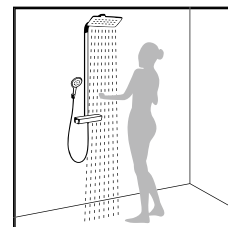

Showerpipe

Универсальные

Raindance® Connect 240 Showerpipe

верхний душ Raindance S 240 1jet (14 л/мин)
ручной душ-палочка с 2 типами струй (17 л/мин)
вынос 460 мм
27164,-000
вынос 350 мм
27421,-000 (без рис.)
угловой монтажный набор
27158,-000 (без рис.)
Высоту трубы можно укоротить