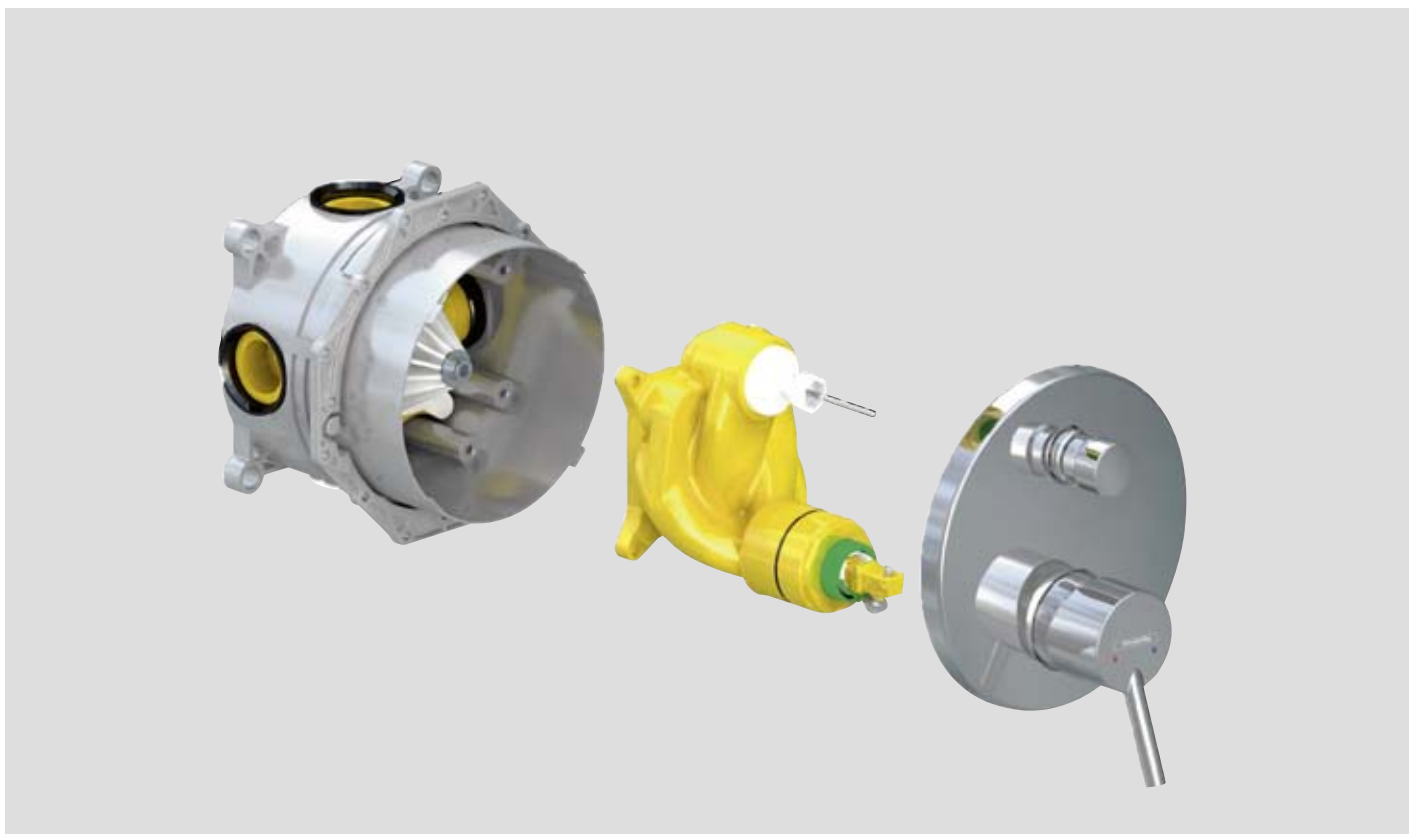

Декоративная розетка приятной формы.

Практичное решение скрытого монтажа для обеспечения дополнительного пространства.

Единая скрытая часть для всех смесителей и термостатов.

Элегантность в деталях: СИСТЕМЫ СЛИВА ВОДЫ.