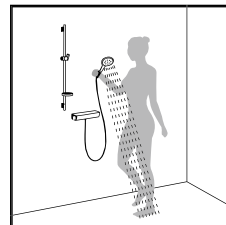

**Raindance® S 150 Air 3jet/
Unica® S Puro** душевой набор
90 см # 27895,-000
65 см # 27898,-000 (без рис.)