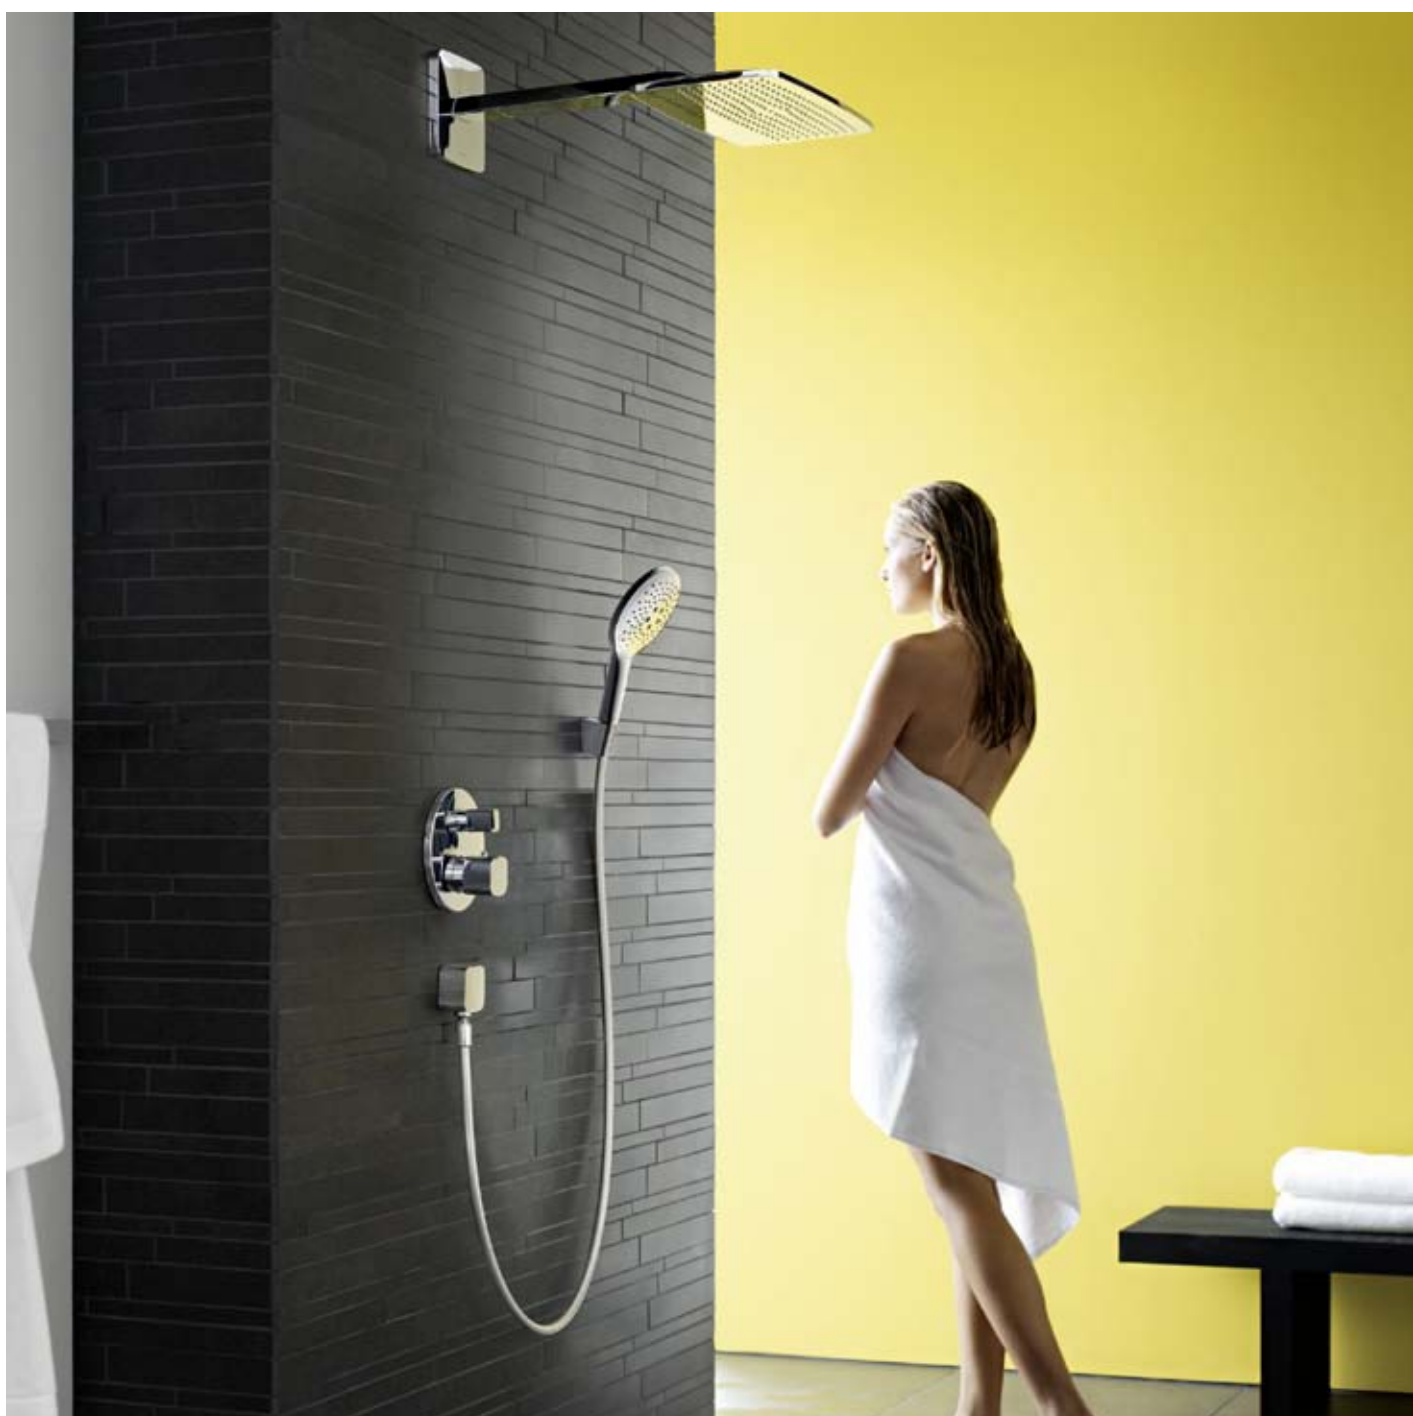

Для душа

Metris®

Metris®
однорычажный смеситель
для душа
внешний монтаж
31680,-000

Metris®
однорычажный смеситель
для душа
скрытый монтаж
31685,-000

Ecostat® E
термостат для душа
скрытый монтаж
с запорным и переключающим
вентилем
31573,-000
с запорным вентилем
31572,-000