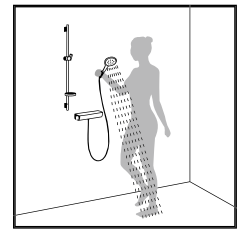

Для душа, скрытый монтаж

Термостаты