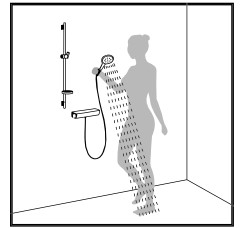

Душевые наборы

Croma® 100

Croma® 100 Multi/Unica® 'C

душевой набор

90 см # 27774,-000

65 см # 27775,-000 (без рис.)

EcoSmart, 90 см # 27655,-000 (без рис.)

EcoSmart, 65 см # 27777,-000 (без рис.)