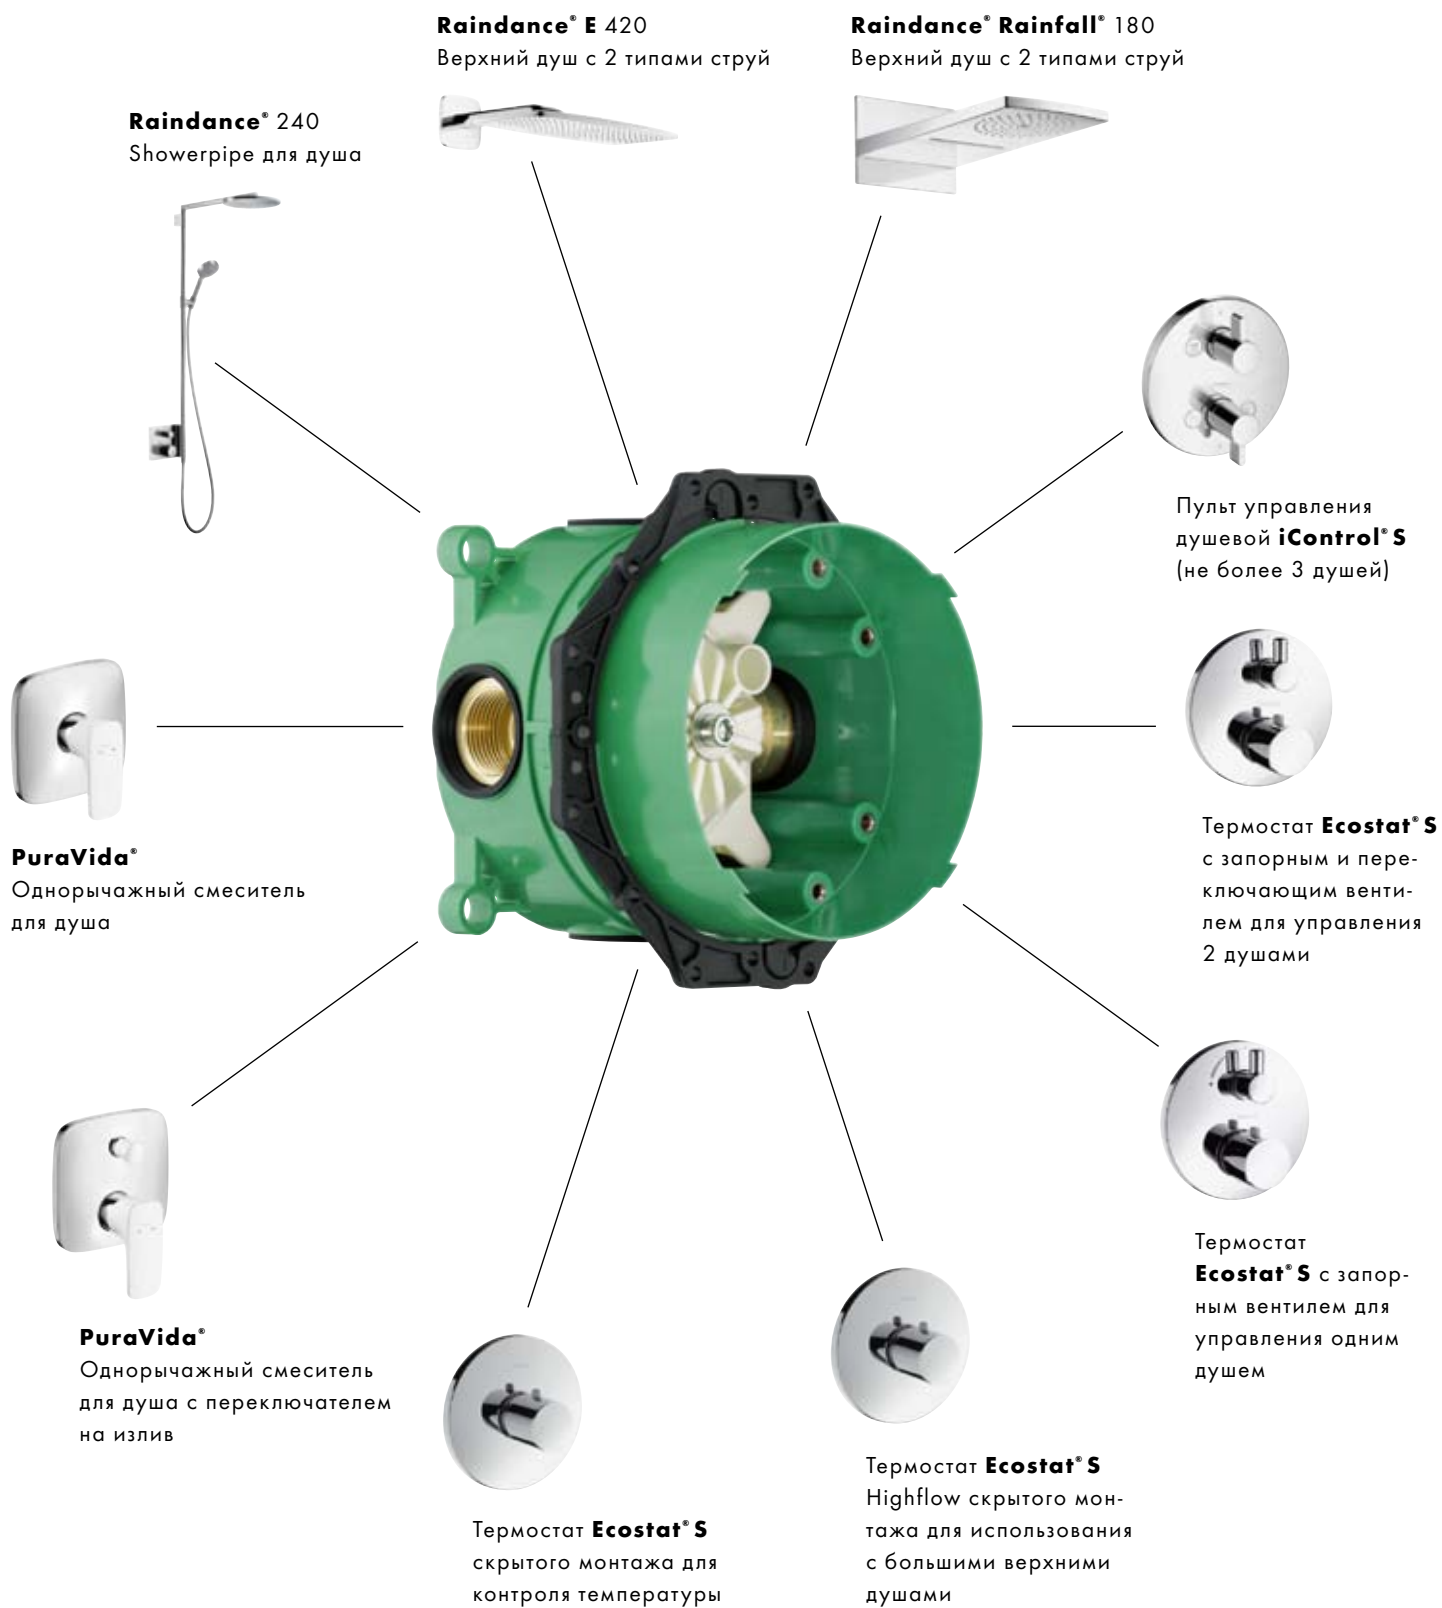

Декоративная розетка приятной формы.

Практичное решение скрытого монтажа для обеспечения дополнительного пространства.

Единая скрытая часть для всех смесителей и термостатов.

Элегантность в деталях: СИСТЕМЫ СЛИВА ВОДЫ.