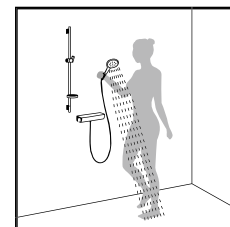

Шланговые подключения