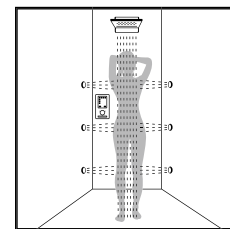

или Raindance Rainfall. С пульта вы можете изменять душевые режимы, регулировать температуру воды с шагом в 0,5°C, а также проигрывать свои любимые мелодии, переданные в RainBrain по Bluetooth.

Легкого касания достаточно, чтобы изменить тип струи, например, с обычного на массажный.