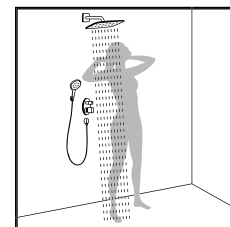

Raindance® Classic 150 Air 3jet
верхний душ с шарнирным
соединением G ½
28471,-000,-820