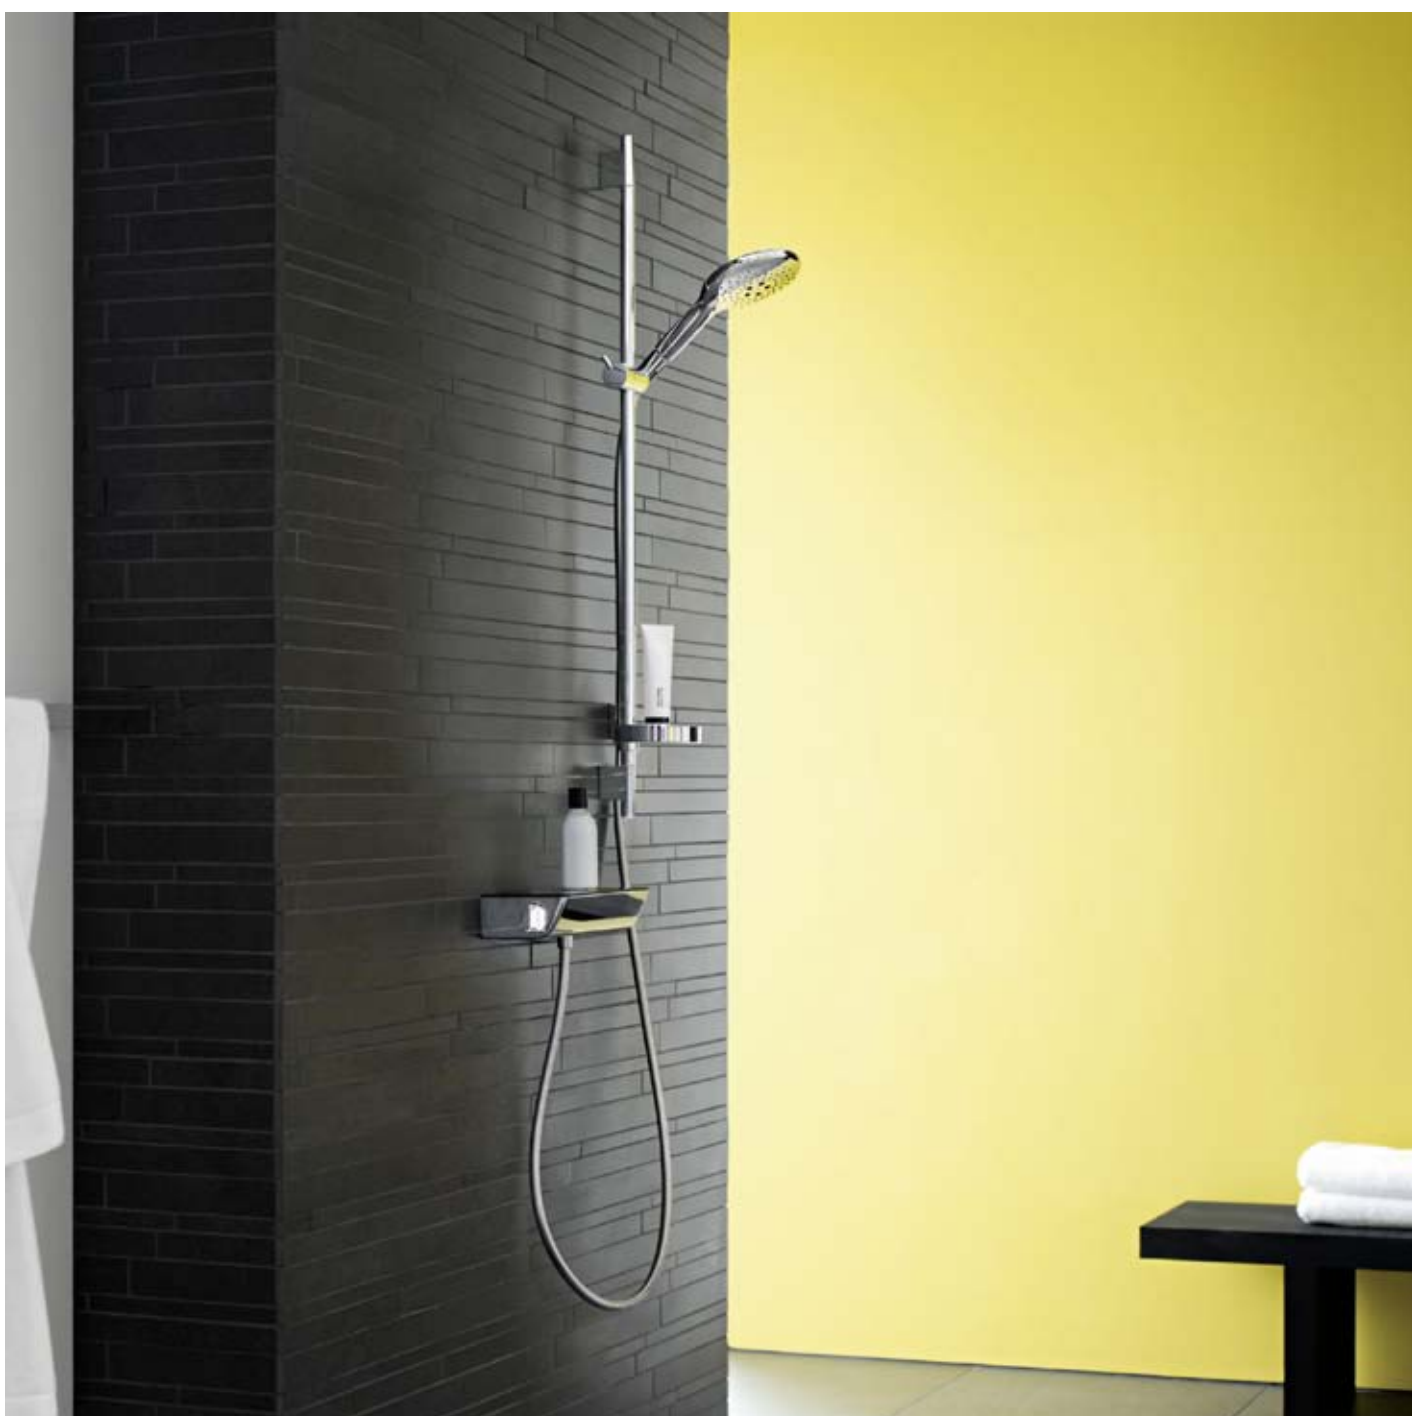

но простым нажатием на кнопку. В сочетании с термостатом Ecostat Select этот душ становится центральным элементом вашей ванной комнаты. Привлекательный термостат отличается высокой функ-

циональностью: вы сможете разместить самые важные душевые принадлежности на его широкой полочке.