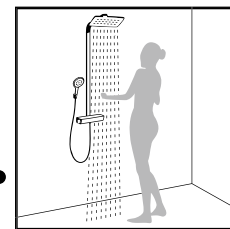

Совершенный ансамбль: верхний, ручной душ и термостат.

Сочетание высокой технологичности, совершенных форм и точно подобранных компонентов может представать в различных формах душевых систем

Showerpipe от Hansgrohe. Установка не представляет никаких трудностей. Вы используете имеющиеся подводы воды – уютная скрытая установка не требуется.