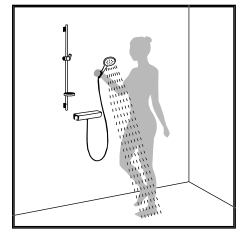

Crometta® 85 Green

ручной душ
28561,-000

Porter-наборы

Raindance®

**Raindance® E 100 Air 1jet/
Porter 'D' набор**
1,25 м # 27572,-000
1,60 м # 27573,-000

**Raindance® S 100 Air 1jet/
Porter 'S' набор**
1,25 м # 27580,-000
1,60 м # 27581,-000