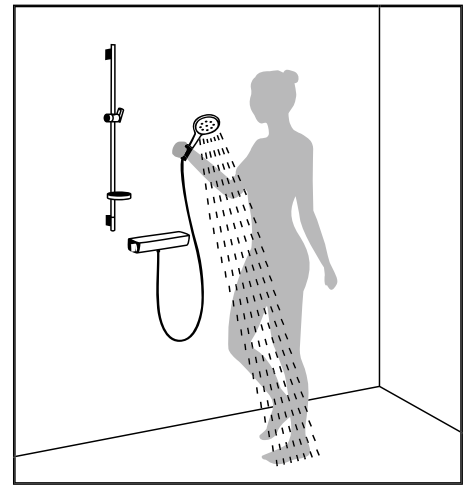

Душевой набор

Маленькое решение, но такое же комфортное, как и большой душ. Набор просто крепится на стену.